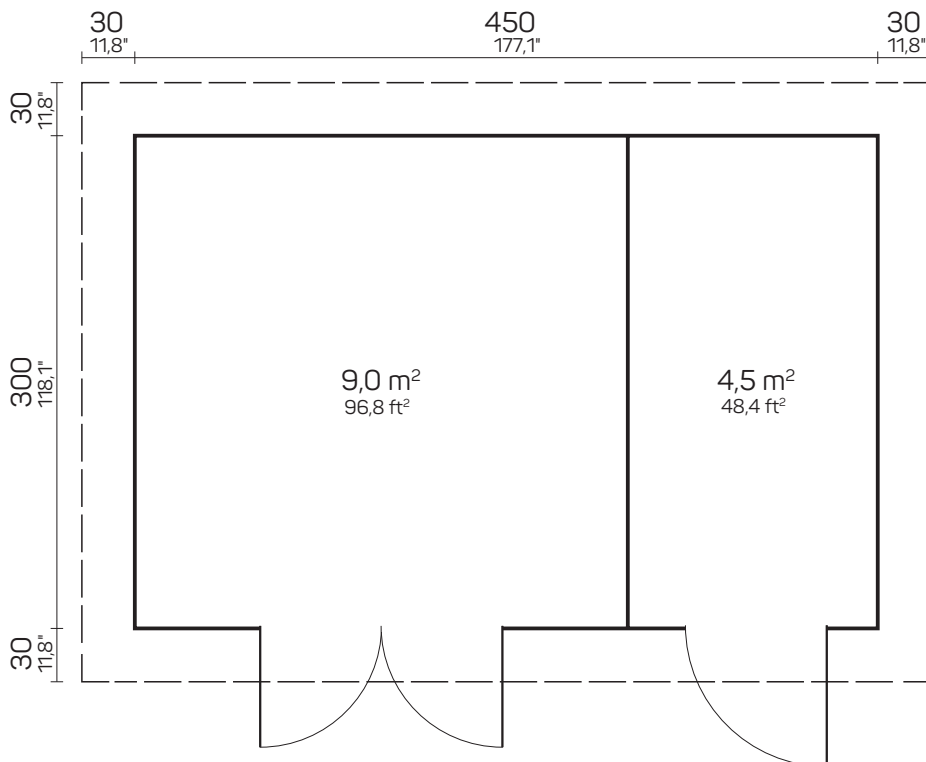

ORIENTAL 4

ISO STANDARD+

Art 122 205.2

TENE

tene_gardenhouses

Tene Kaubandus aiamajad

www.tene.ee

470×320 cm	450×300 cm	40 mm	211/222 cm	234 cm	13,5 m ²	17,8 m ²	ca. 28,3 m ³	2°
185×125,9"	177,1×118,1"	1 5/8"	83/87,4"	92,1"	145,3 ft ²	191,5 ft ²	ca. 999,4 ft ³	2°
30 cm	18+18 mm	1425×1955 mm	840×1955 mm				L×W×H	kg
11,8"	0,7"+0,7"	56,1×76,9"	33,1×76,9"				515×108×69 cm	ca. 1480 kg
							202,7"×42,5"×27,1"	ca. 3262 lb